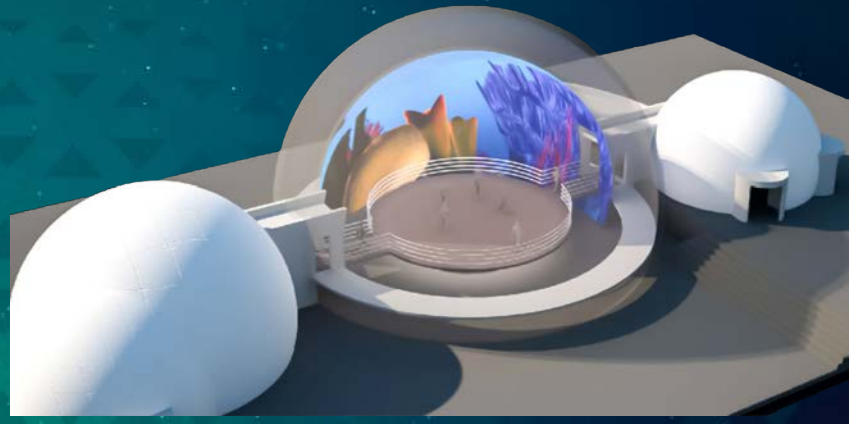

IMMERSIVE DOME

小型球幕影院

5米
可容纳10人
2D投影
4K图像分辨率
2D亮度最小9 ftL

中型球幕影院

16米
可容纳多达175人
3D投影
4K图像分辨率
2D亮度最小9 ftL
可选：3DOF动态座椅/动态平台
可选特效：水效、风效、扫腿

量身定制球幕影院

新创力可根据您的想法和需求为您量身定制球幕影院。从特定的球幕影院大小或容量需求开始，再选择各种设置和附加装置。

球幕影院大小：

最常用的为
5米（可容纳10人）
6米（可容纳12人）
10米（可容纳50人）
16米（可容纳175人）

亮度：2D平均9 ftL、3D平均6 ftL

分辨率：4K到8K

沉浸维度：2D / 3D / 4D / 5D / 6D

动态：3DOF / 6DOF和动态座椅/动态平台

特效：风/水雾/雾/霾/扫腿/振动/